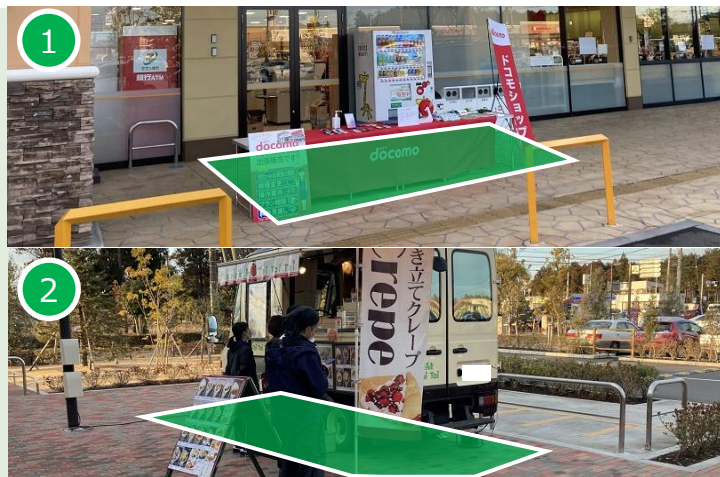

フォレストモール石岡では各種催事にご利用いただけるスペースをご用意しております。

使用料 平日：16,500円/日
(税込) 土日祝：33,000円/日

電源 ①②とも有り

催事出店の流れ

- STEP1 [お問い合わせフォーム（フォレストモール石岡）](#)よりお申込みください。他の施設も同時にお申込み頂く場合は、その旨をお知らせください。
- STEP2 弊社営業日に担当者よりご返信致します。企画書等を添付の上、ご返信をお願い致します。
- STEP3 弊社にて開催内容を審査させていただきます。内容によりお断りさせて頂く場合もございます。
- STEP4 弊社担当よりアナウンスさせて頂く書類をご提出頂き、ご予約が完了となります。

※公平に会場をご利用頂けるよう、お申込日の翌月末までのご予約を承っております。また毎月第1月曜日～当週金曜日を抽選申込期間とし、複数のお申込みを頂いた場合は抽選とさせていただきます。

全国のフォレストモールで催事スペースをご用意しております。（クリックすると各施設ホームページに移動します）

<東北>

・[フォレストモール仙台茂庭（宮城県仙台市）](#)

<関東>

- ・[フォレストモール南大沢（東京都八王子市）](#)
- ・[フォレストモール八王子大和田（東京都八王子市）](#)
- ・[フォレストモール印西牧の原（千葉県印西市）](#)
- ・[ヴェルモ志木（埼玉県志木市）](#)
- ・[フォレストモール新前橋（群馬県前橋市）](#)
- ・[フォレストモール石岡（茨城県石岡市）](#)
- ・[フォレストモール常陸太田（茨城県常陸太田市）](#)